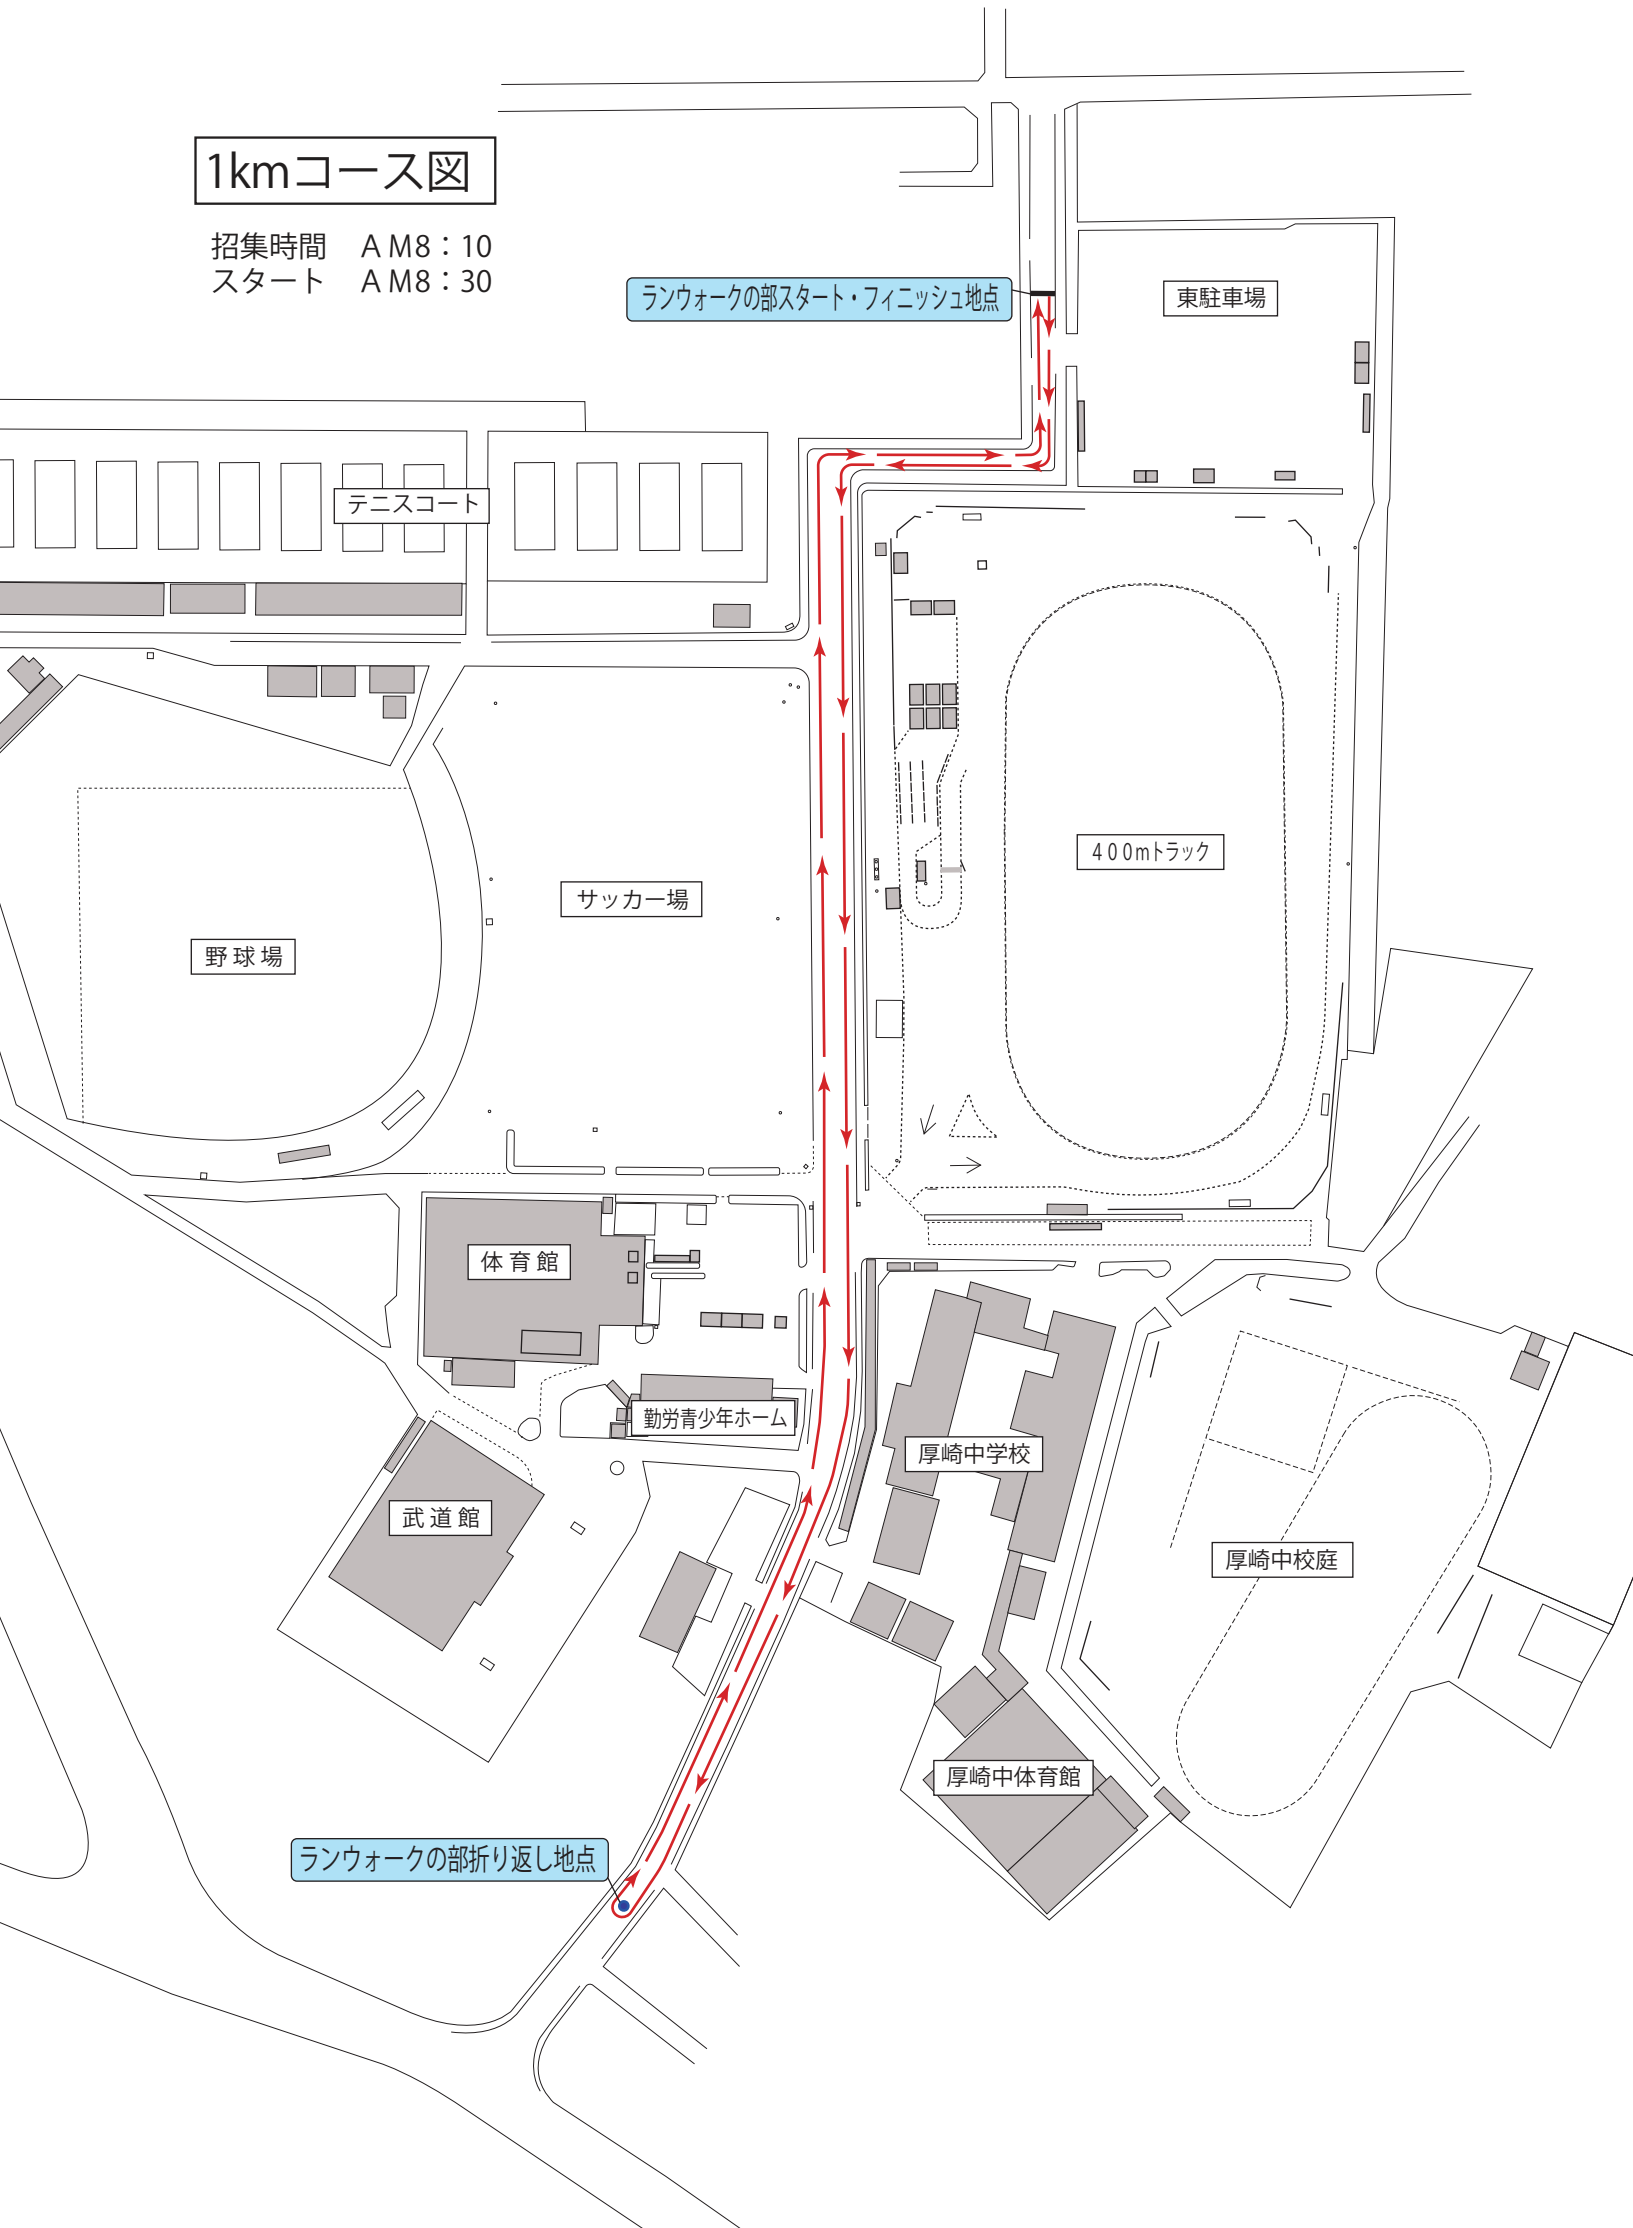

1kmコース図

招集時間 AM8:10
スタート AM8:30

ランウォークの部スタート・フィニッシュ地点

東駐車場

テニスコート

野球場

サッカー場

400mトラック

体育館

勤労青少年ホーム

武道館

厚崎中学校

厚崎中校庭

厚崎中体育館

ランウォークの部折り返し地点