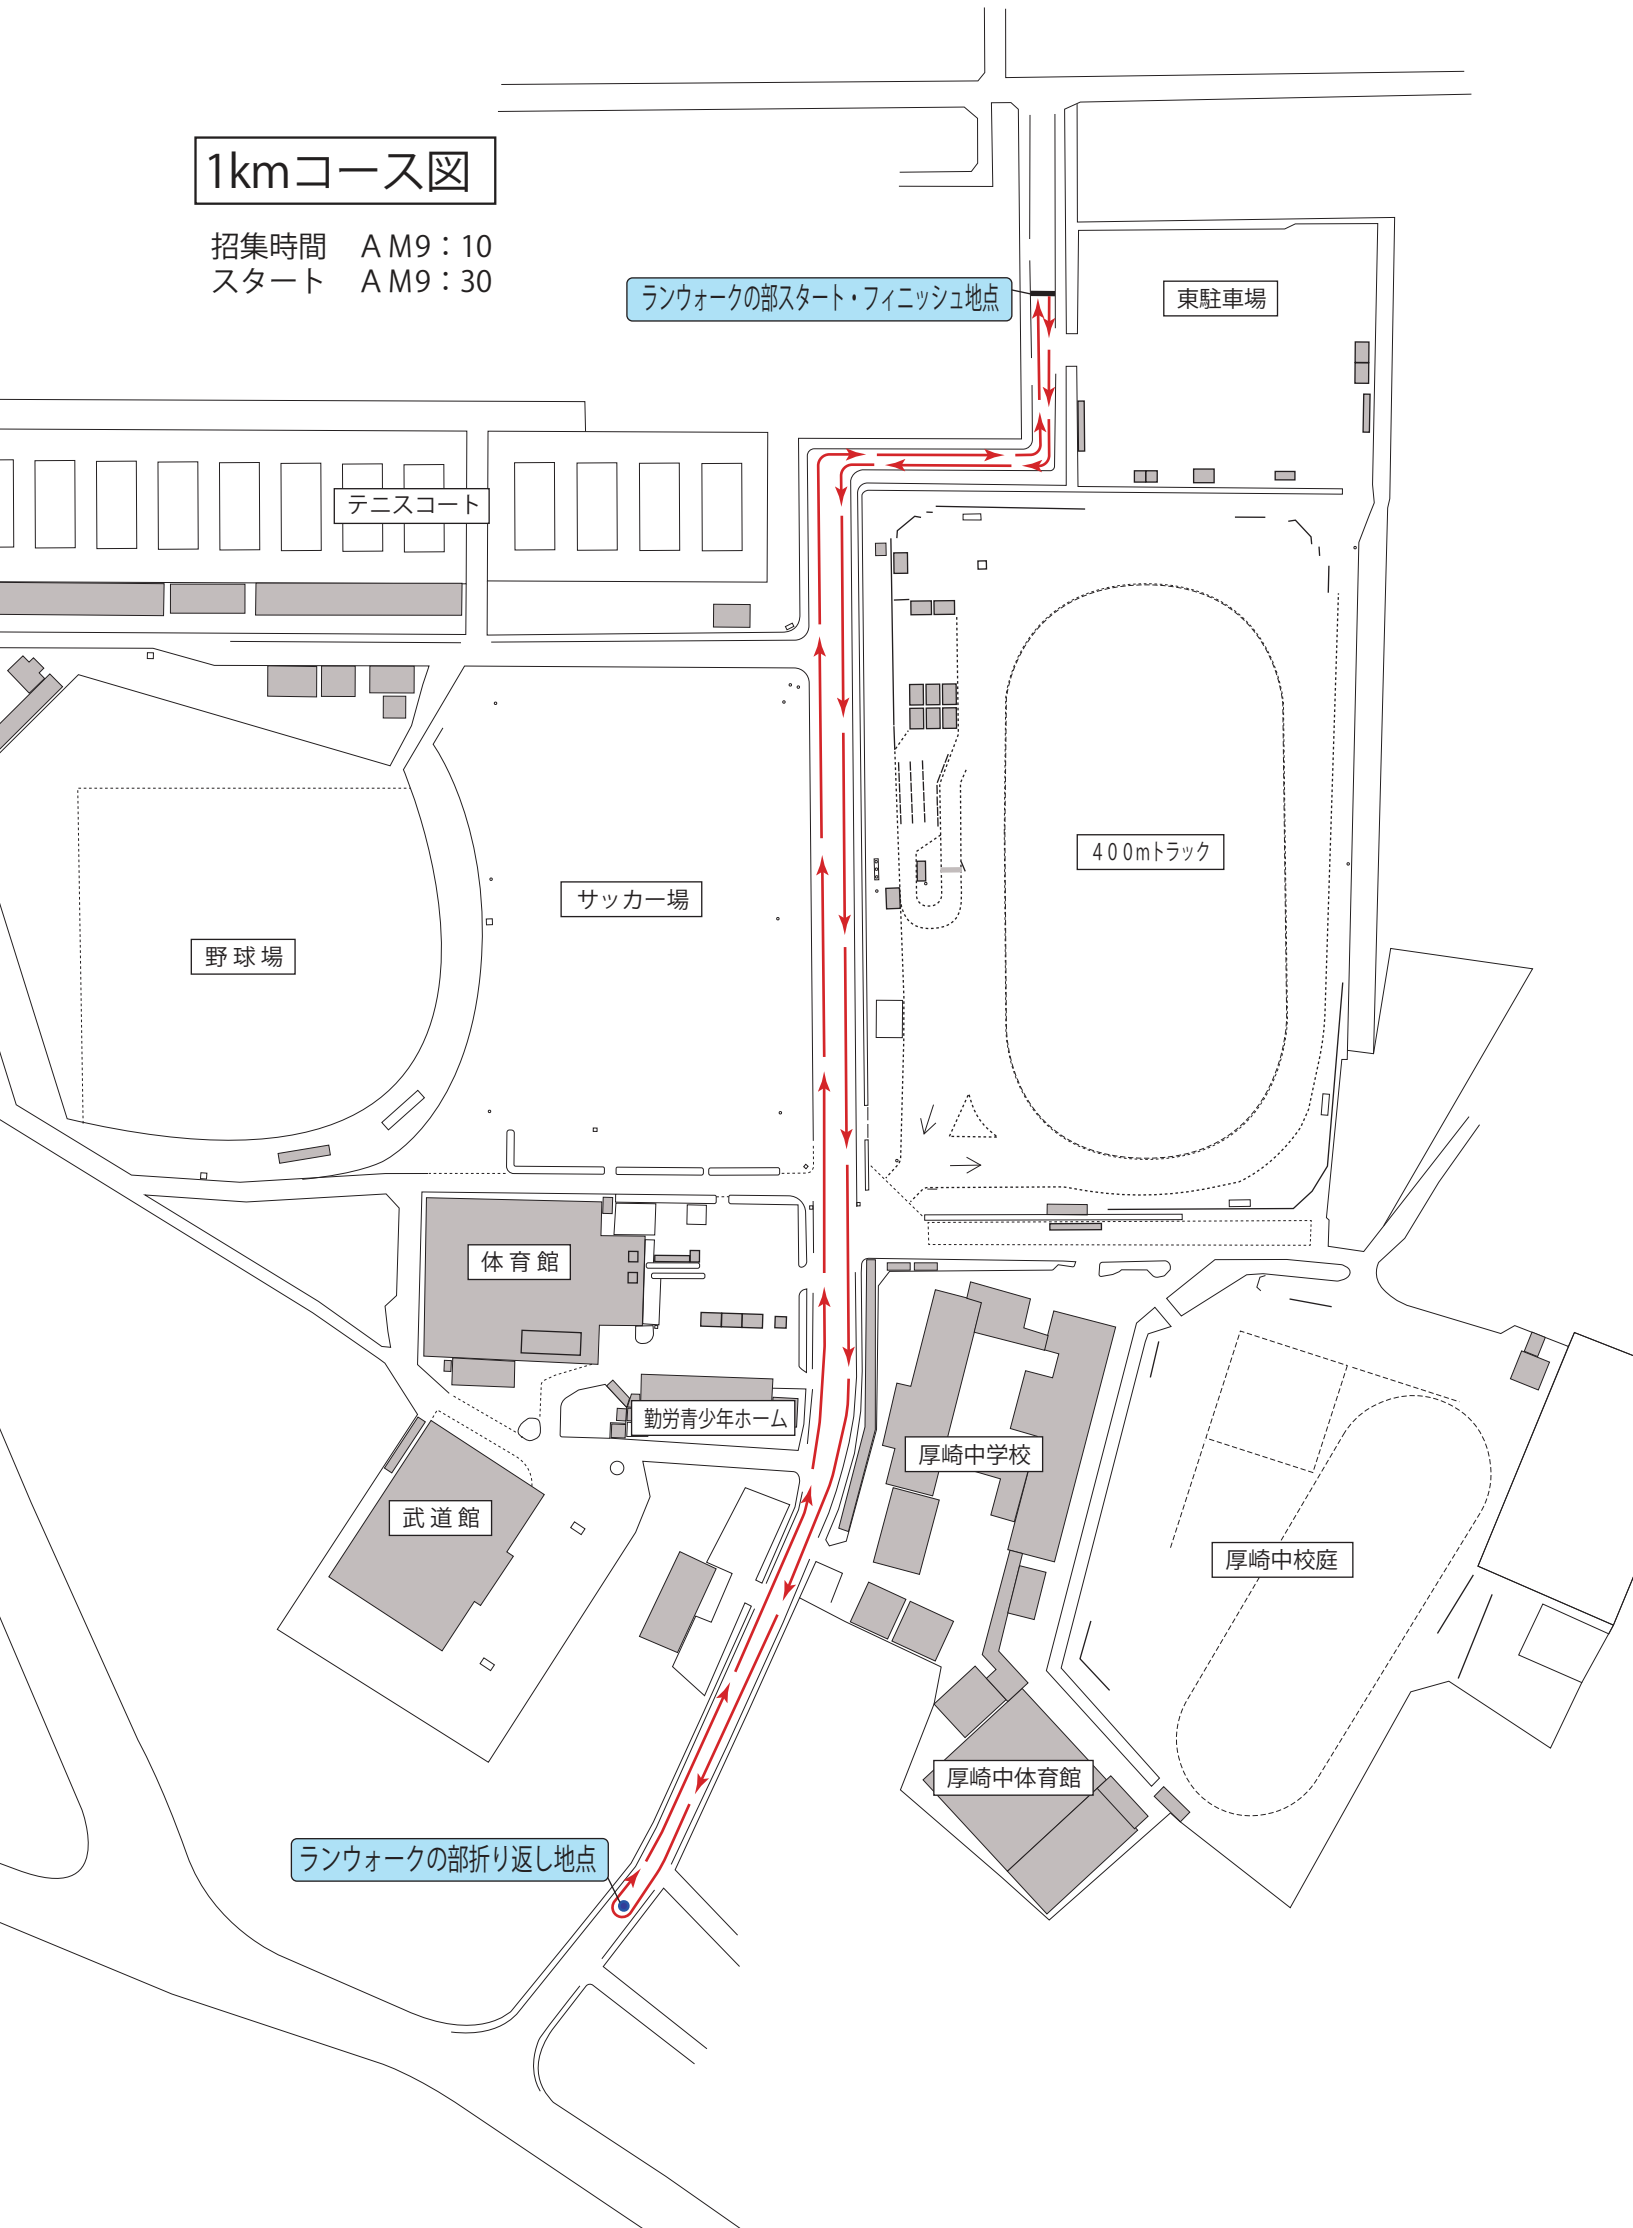

1kmコース図

招集時間 AM9:10
スタート AM9:30

ランウォークの部スタート・フィニッシュ地点

東駐車場

テニスコート

野球場

サッカー場

400mトラック

体育館

勤労青少年ホーム

厚崎中学校

武道館

厚崎中校庭

厚崎中体育館

ランウォークの部折り返し地点